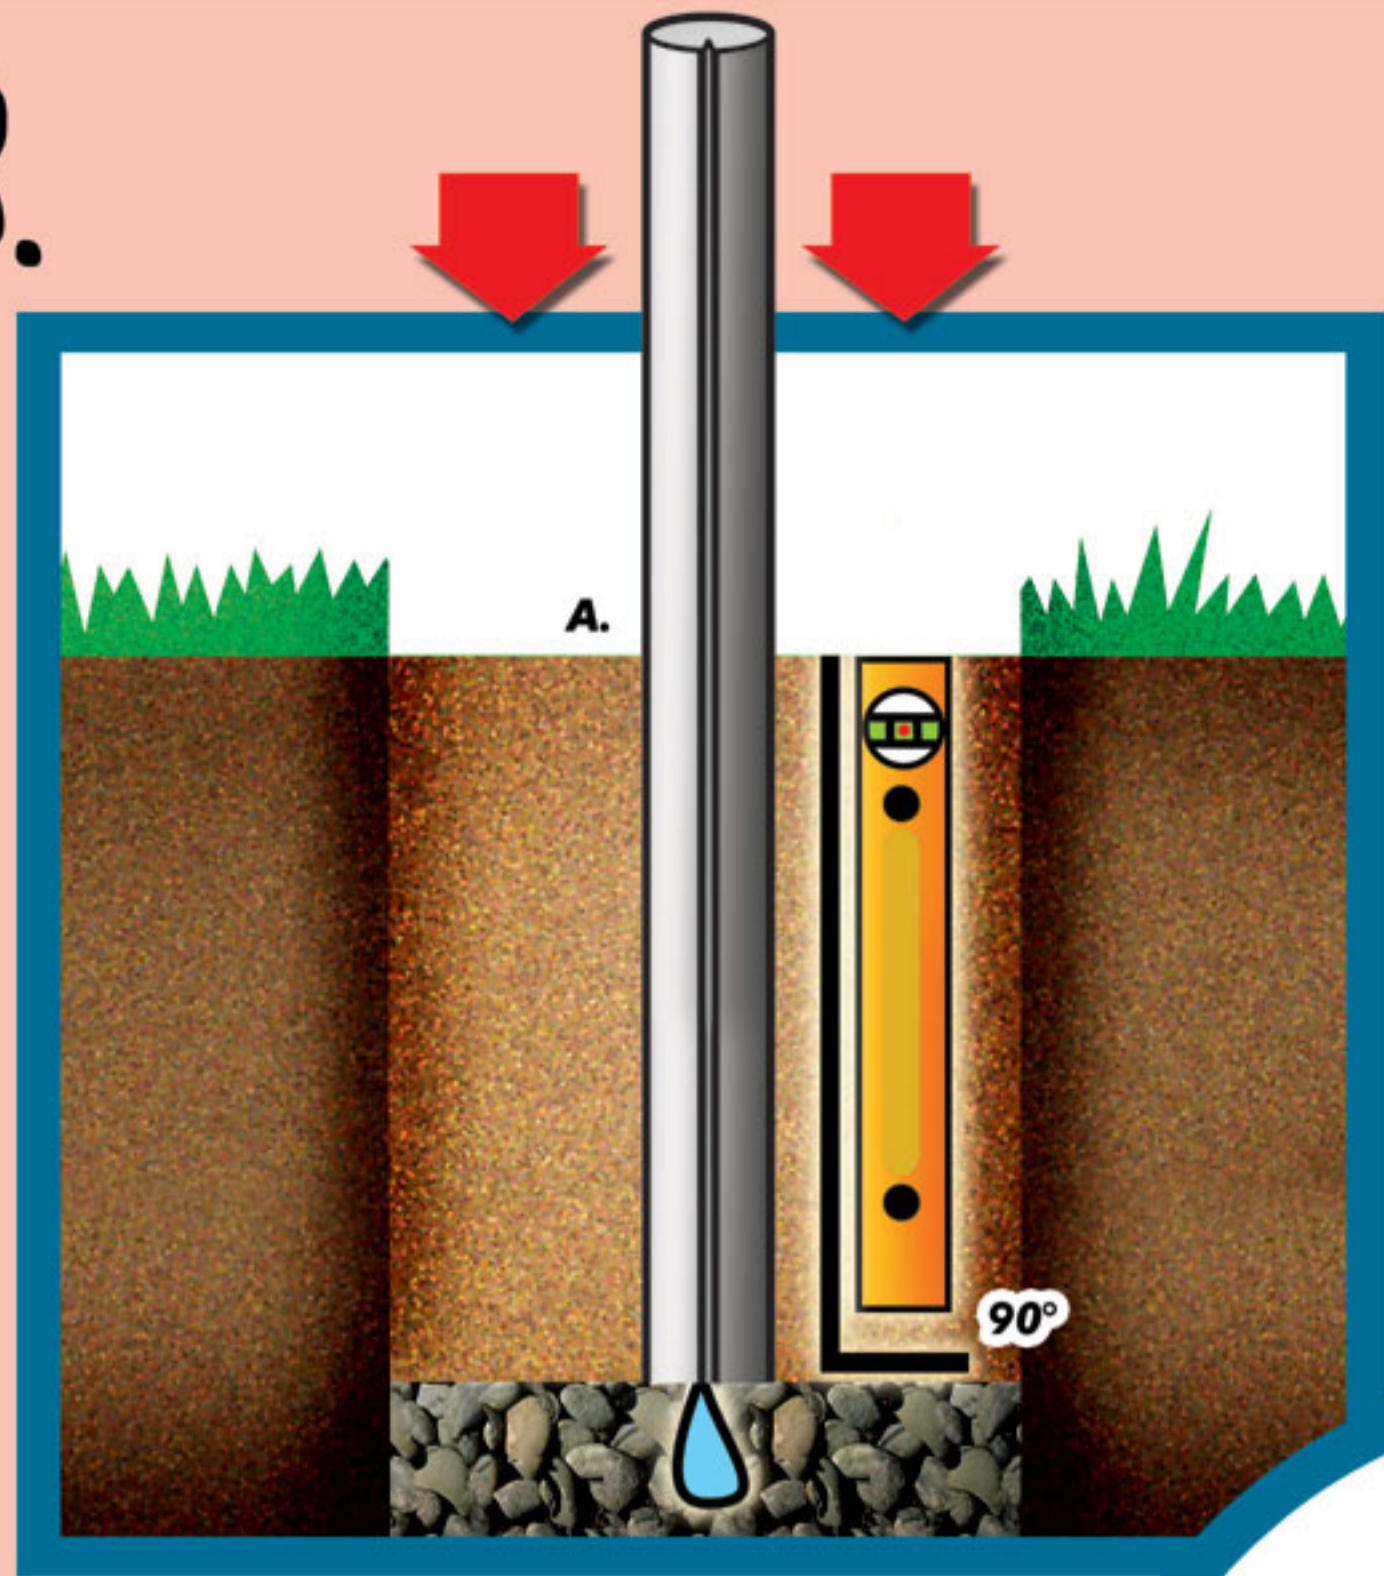

BR

INSTALL guide

1.

2.

A	75 cm
B	10 cm

3.

48 h

5.