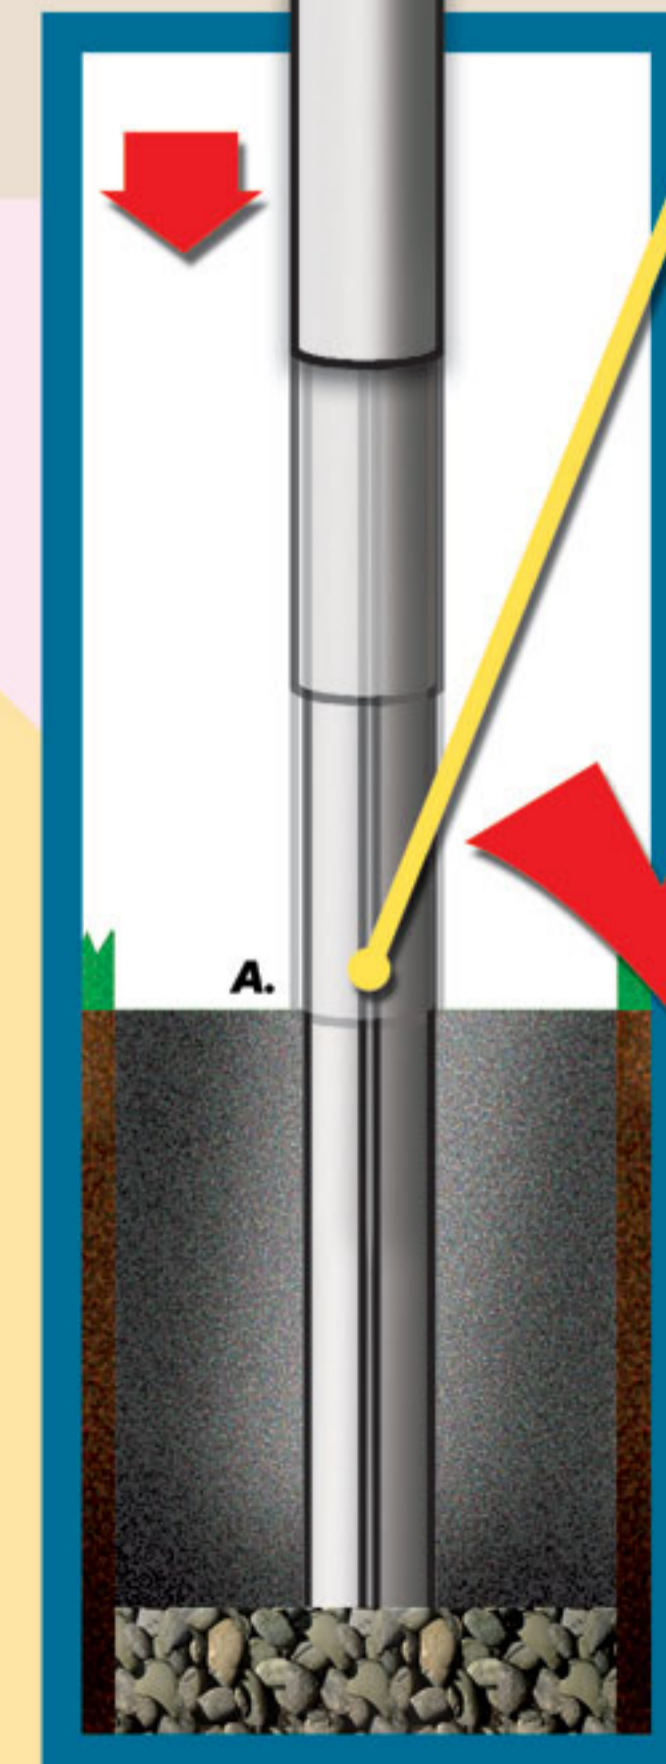

BR

INSTALL guide

1.

2.

A	75 cm
B	10 cm

3.

48 h

5.