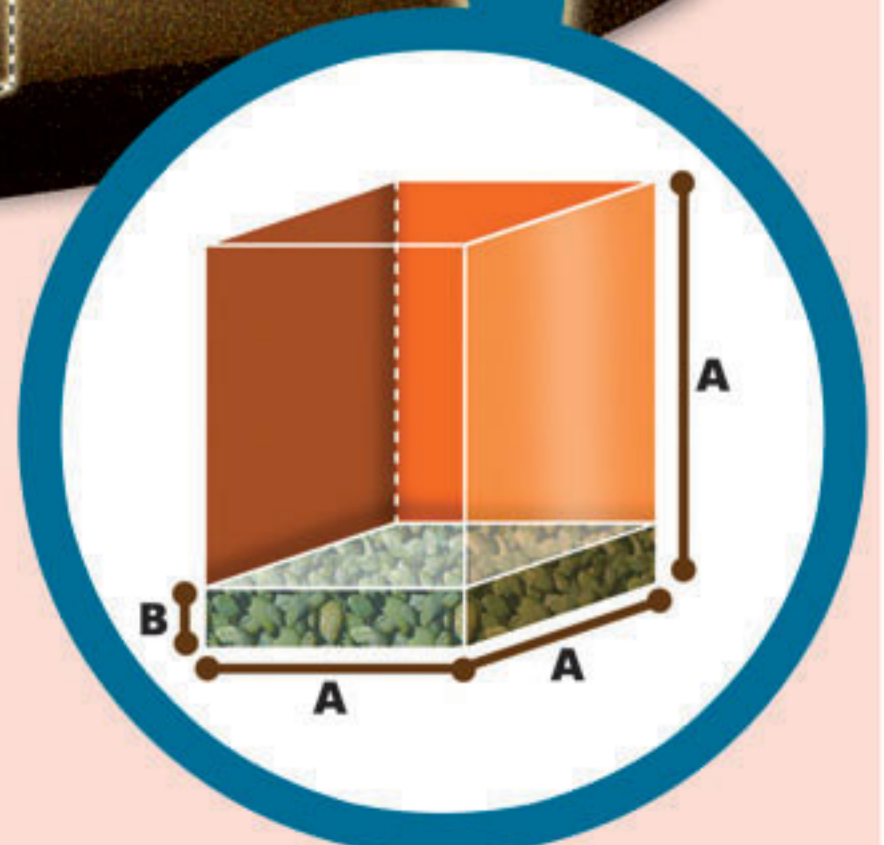

BR

INSTALL guide

1.

2.

A	75 cm
B	10 cm

3.

48 h

5.