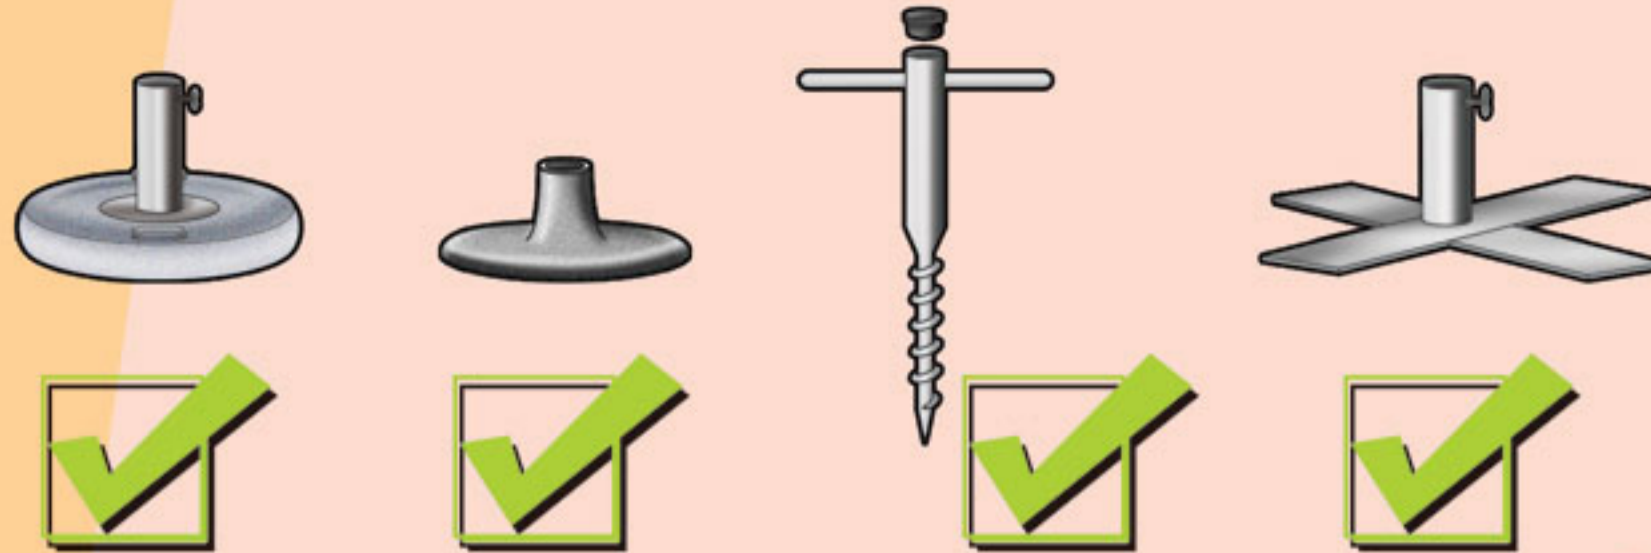

BEACHFLAG

INSTALL guide

2.

4.

3.

5.

95 x 350 cm

95 x 350 cm