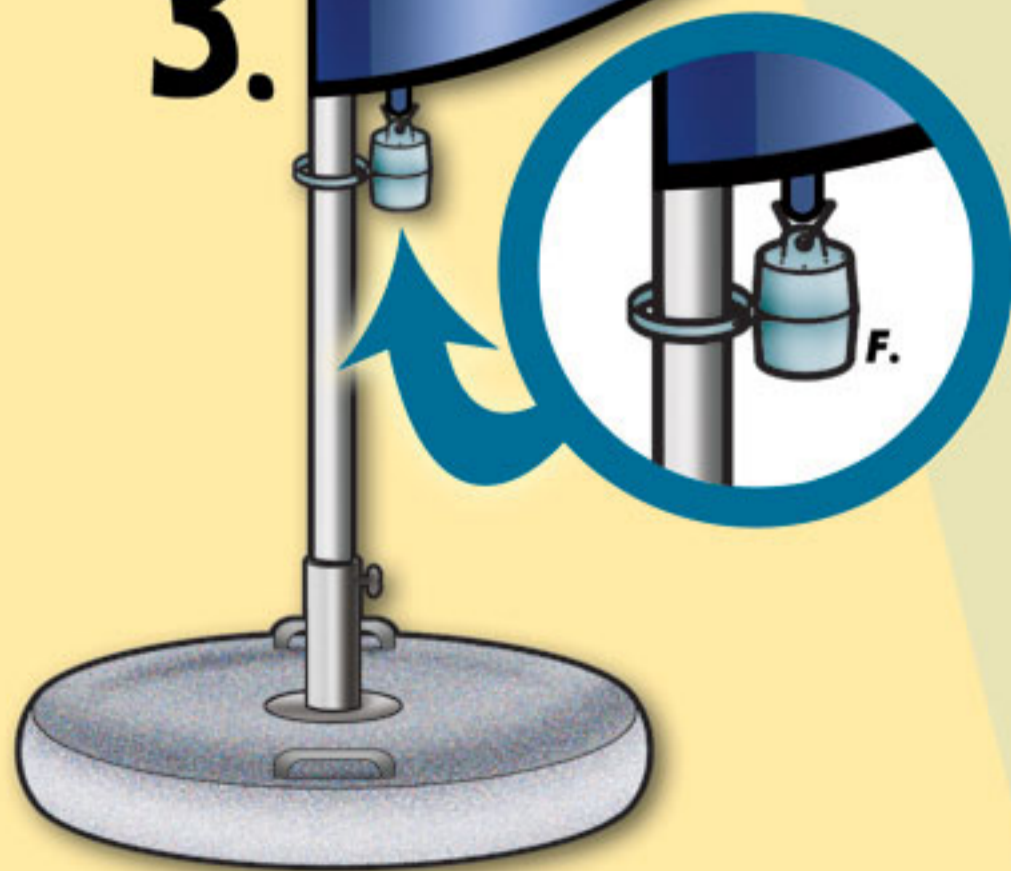

BEACHFLAG

INSTALL guide

2.

4.

3.

5.

95 x 350 cm

95 x 350 cm