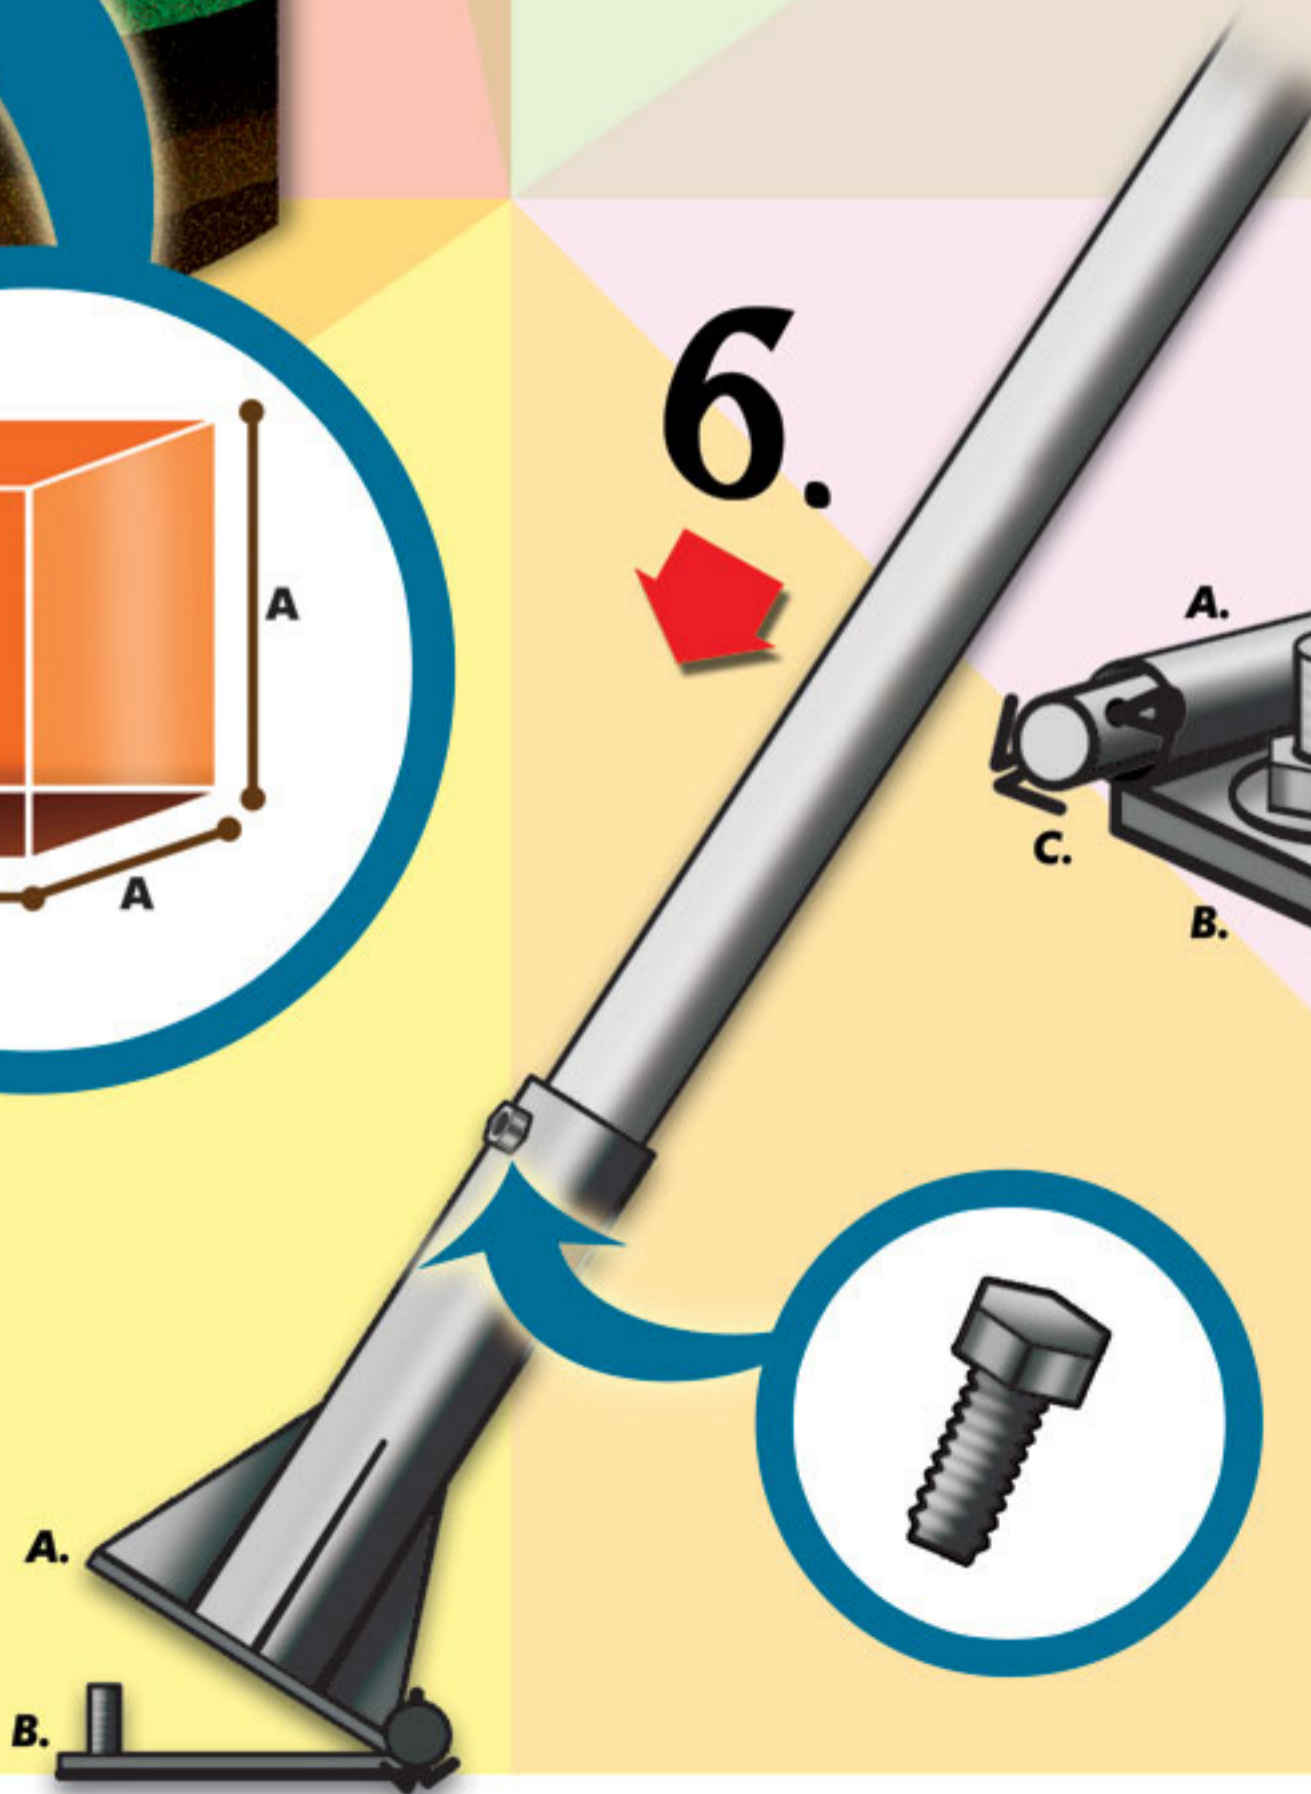

KV

INSTALL guide by Aluart

2.

3.

4.

5.

60 h

6.