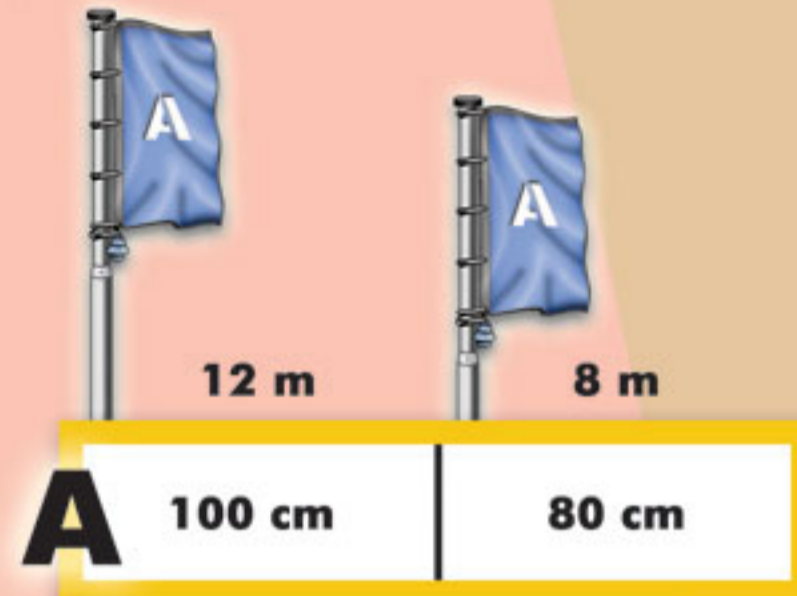

KV

INSTALL guide by Aluart

2.

3.

4.

5.

60 h

6.